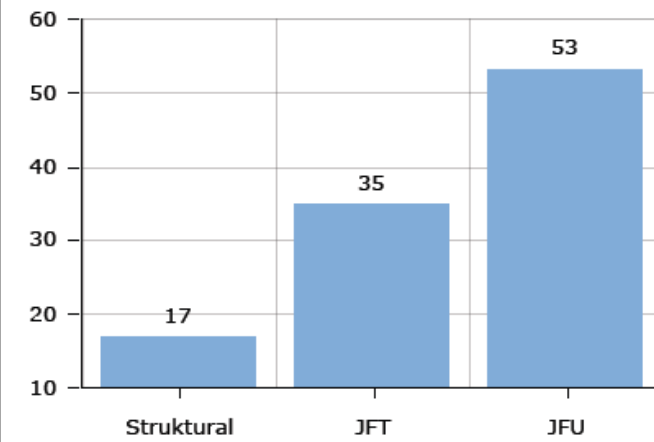

JULI 2023

Grafik

Filter Unit Organisasi

SKPD

SKPD 1

[Proses Cari](#) [Reset](#)

Jumlah Pegawai per Komponen Berdasarkan Jenis Kelamin

[Lihat Keterangan](#)

Berdasarkan Usia

Berdasarkan Pendidikan

Berdasarkan Jenis Jabatan

Berdasarkan Agama

Berdasarkan Golongan Ruang