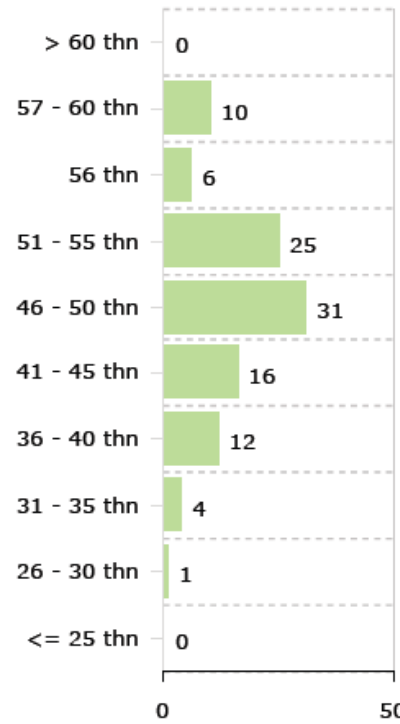

JULI 2023

Grafik

Filter Unit Organisasi

SKPD

SKPD 1

[Proses Cari](#) [Reset](#)

Jumlah Pegawai per Komponen Berdasarkan Jenis Kelamin

[Lihat Keterangan](#)

Berdasarkan Usia

Berdasarkan Pendidikan

Berdasarkan Jenis Jabatan

Berdasarkan Agama

Berdasarkan Golongan Ruang