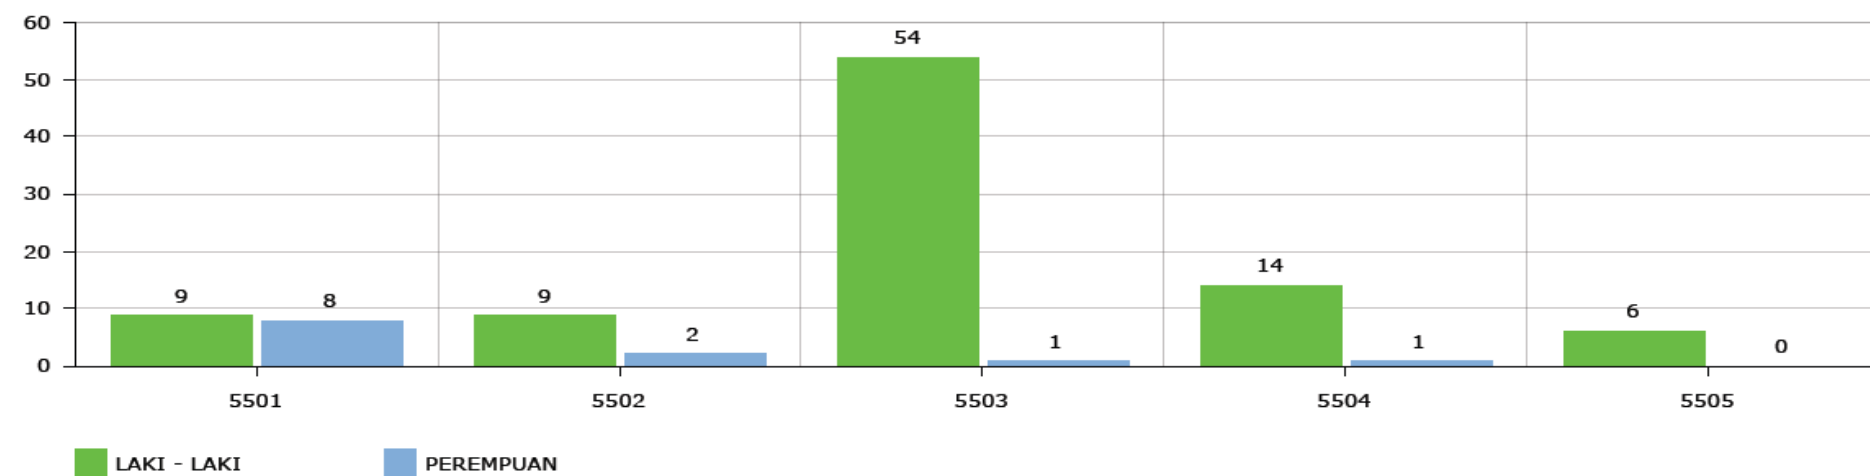

JULI 2023

Grafik

Filter Unit Organisasi

SKPD

SKPD 1

[Proses Cari](#) [Reset](#)

Jumlah Pegawai per Komponen Berdasarkan Jenis Kelamin

[Lihat Keterangan](#)

Berdasarkan Usia

Berdasarkan Pendidikan

Berdasarkan Jenis Jabatan

Berdasarkan Agama

Berdasarkan Golongan Ruang